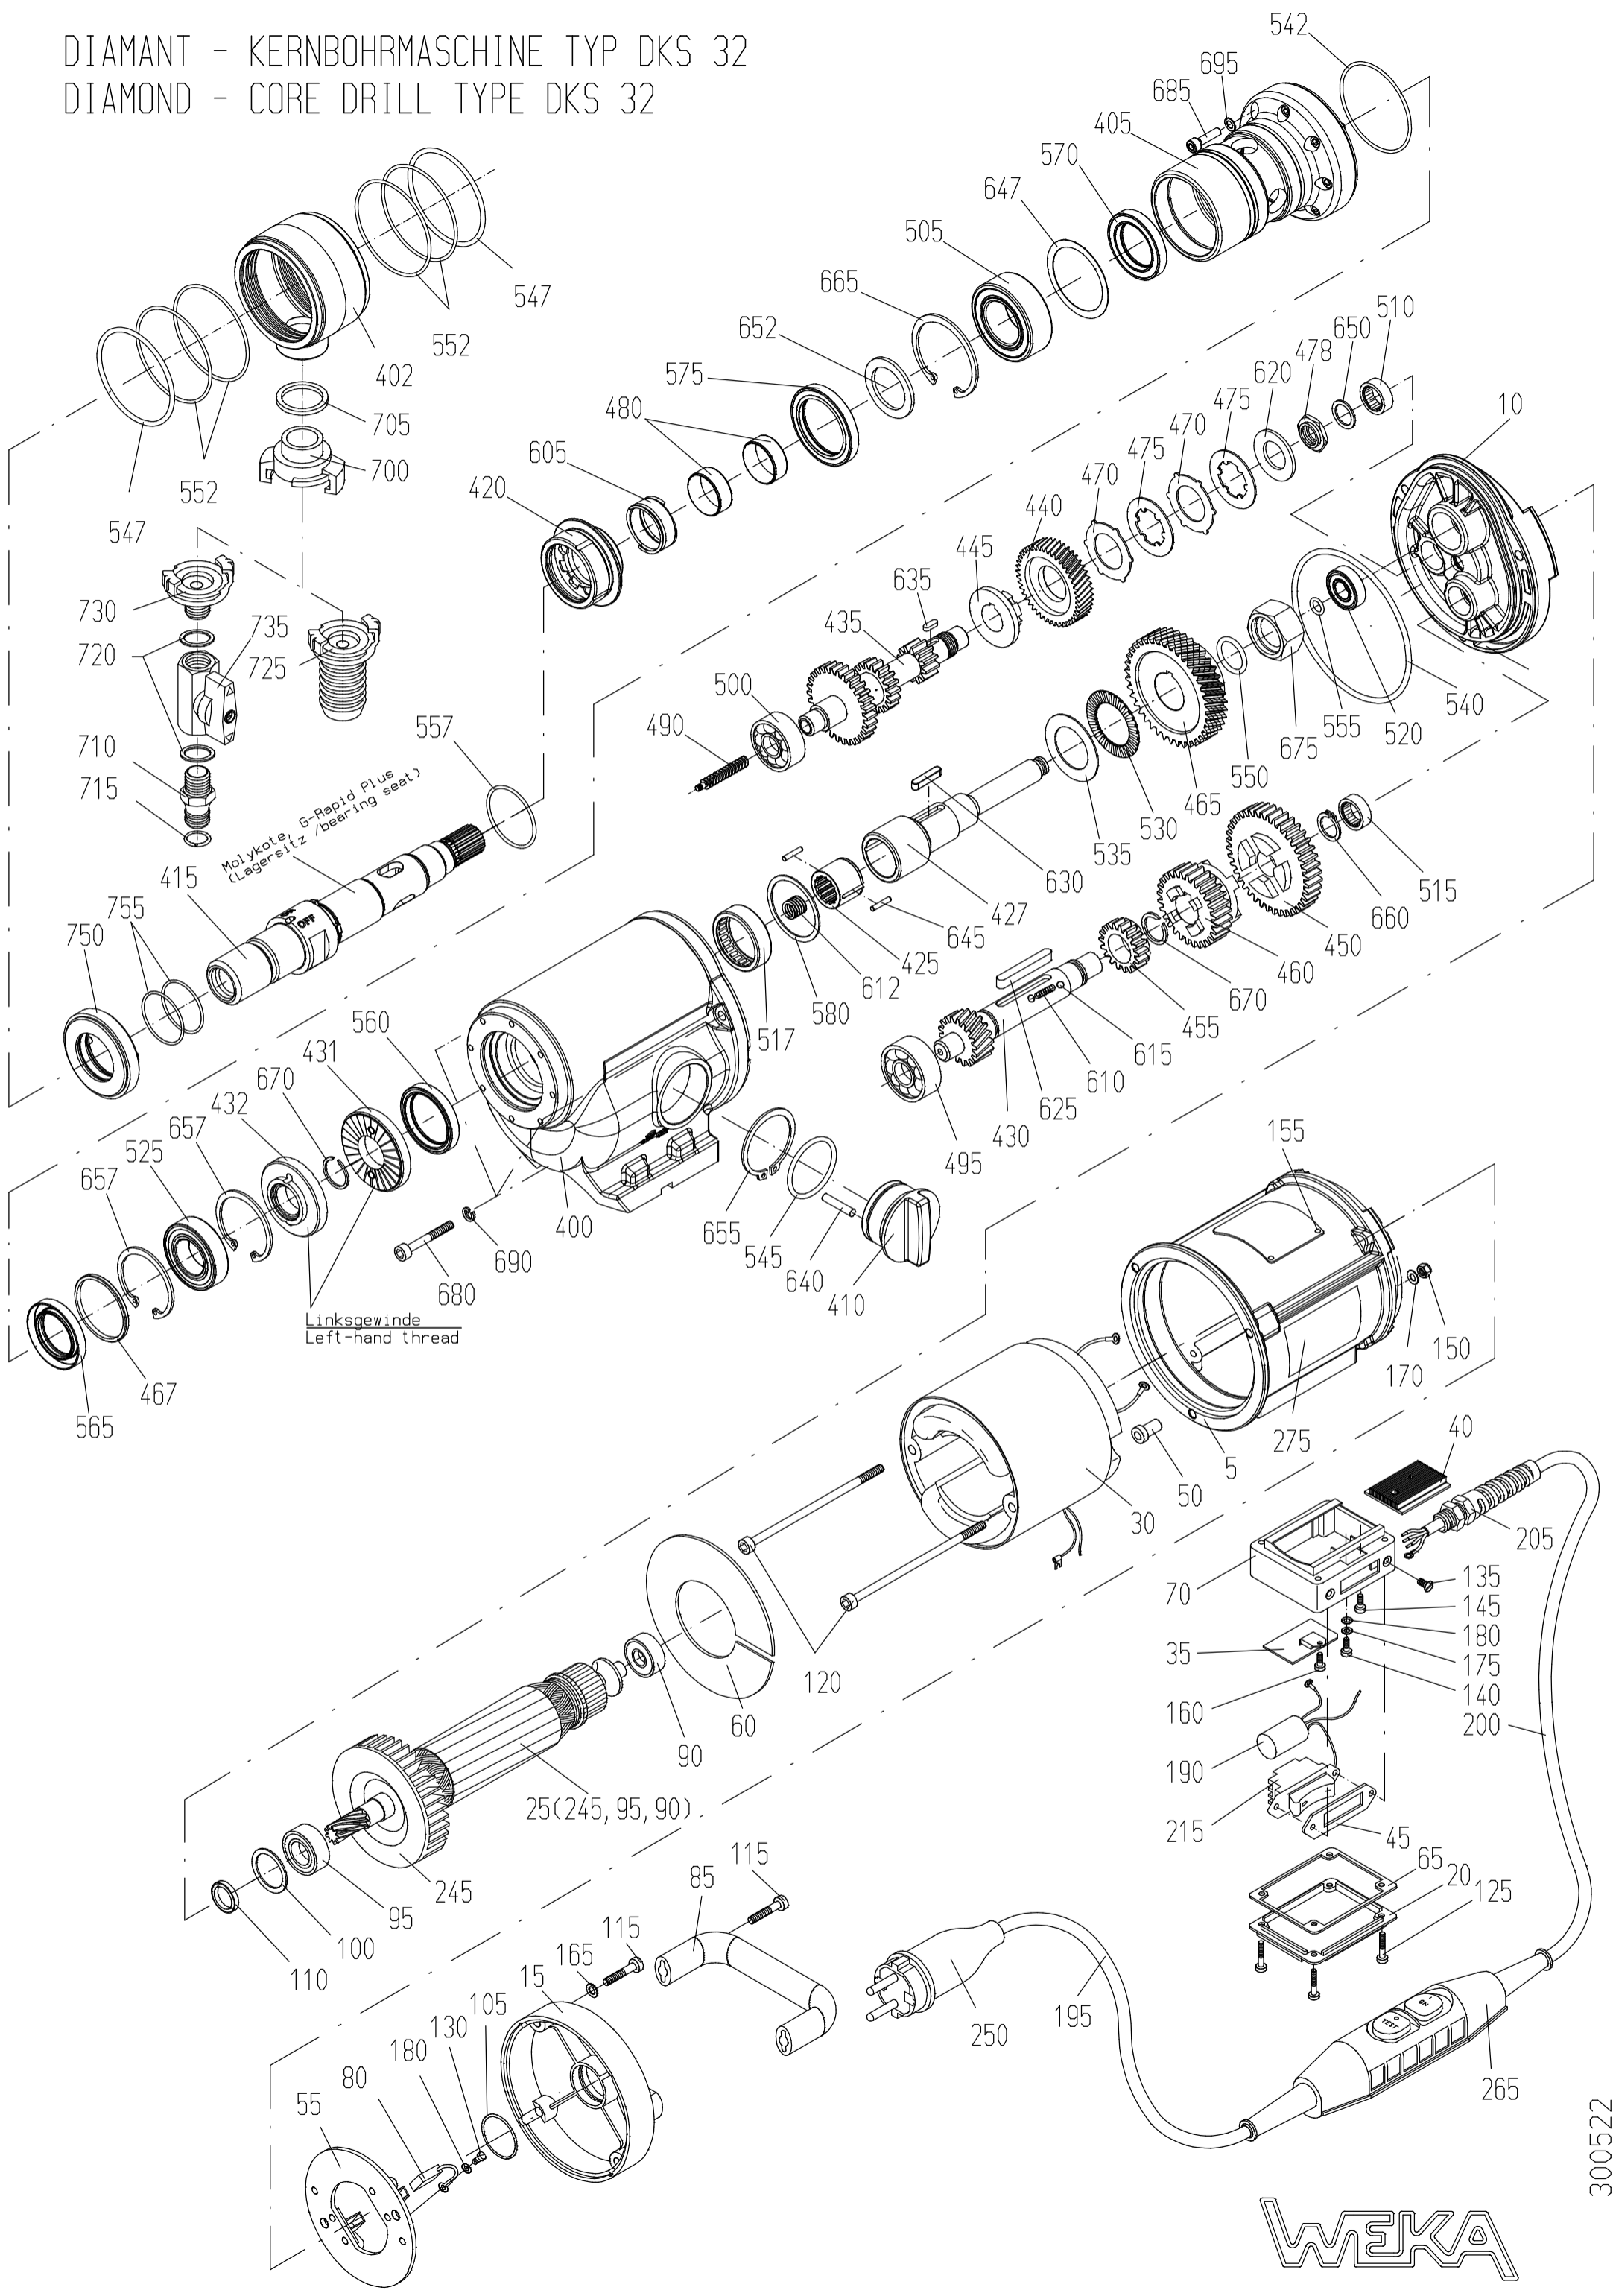

DIAMANT - KERNBOHRMASCHINE TYP DKS 32  
 DIAMOND - CORE DRILL TYPE DKS 32